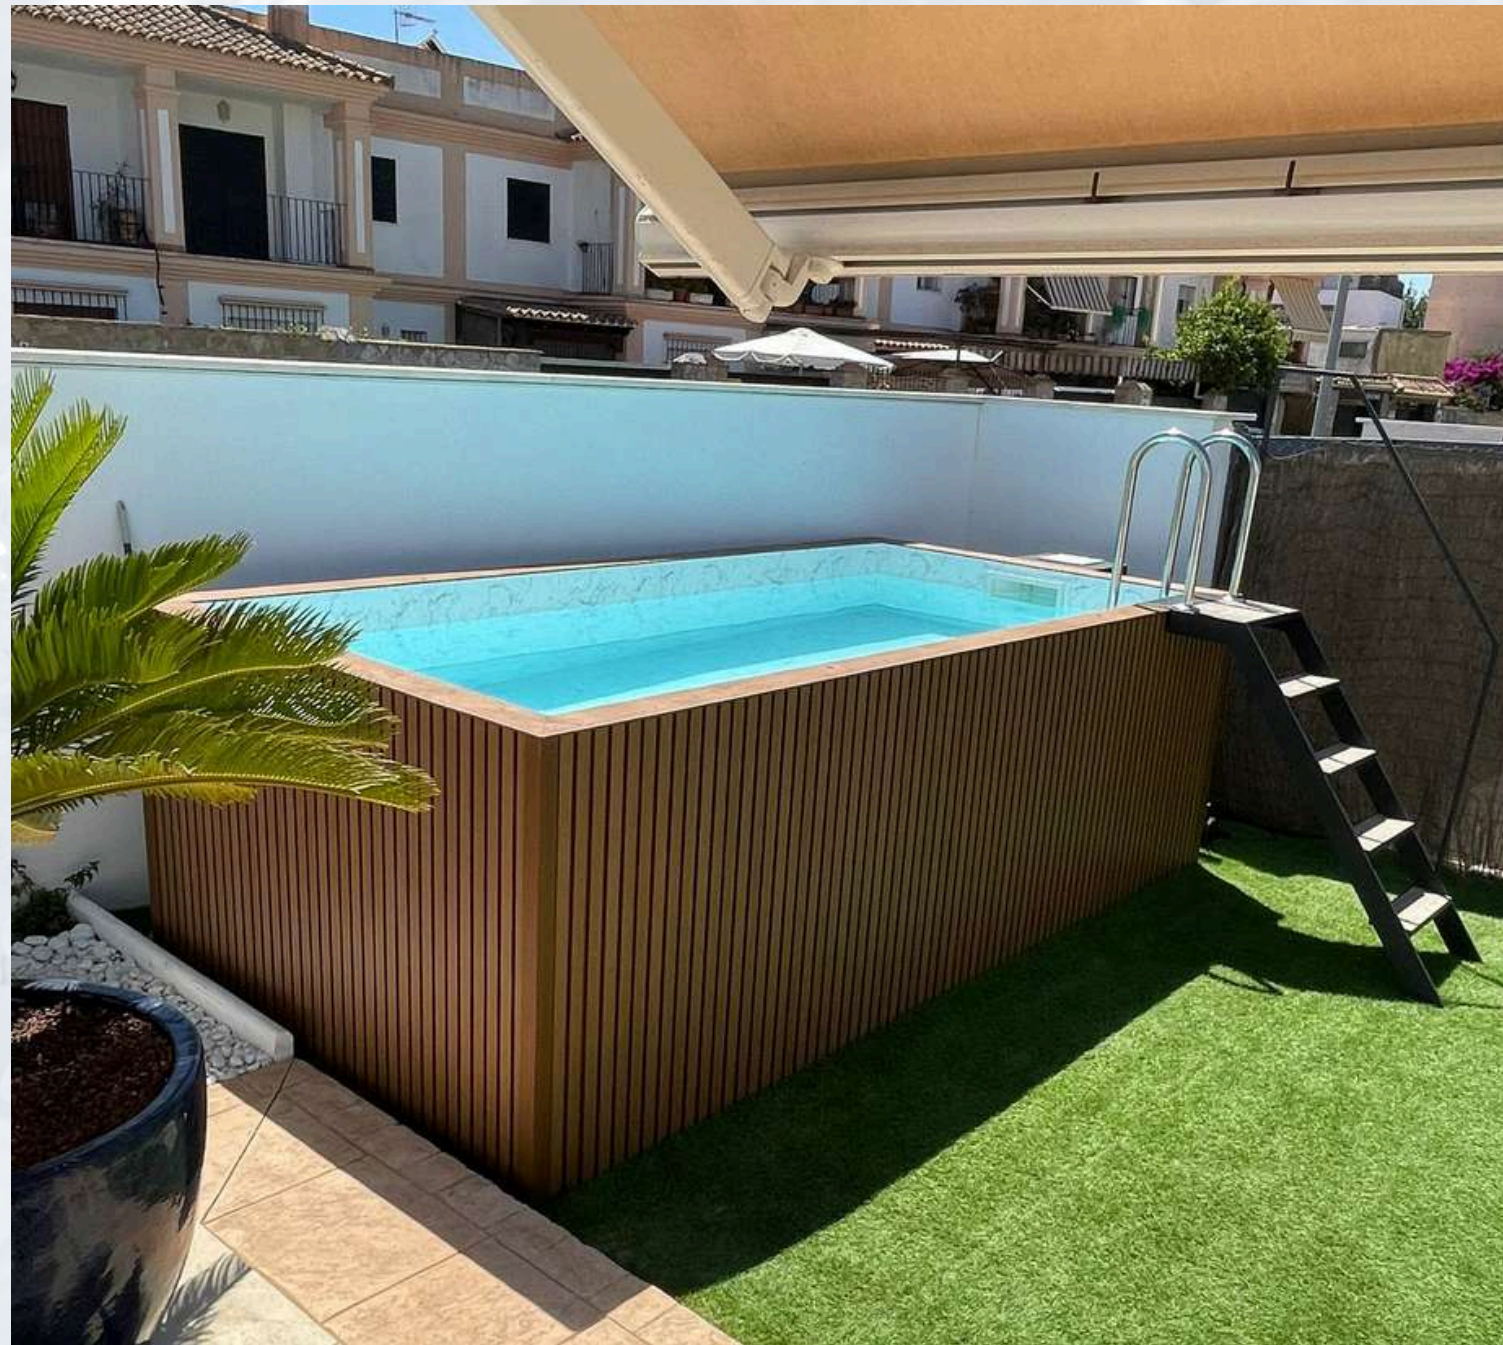

POOLSPA

- ✓ Completamente personalizable (interior y exterior) + extras
- ✓ Altura estándar de 0,80m
- ✓ 4 medidas: 2,40x2, 3x2, 4x2 y 5x2.

ECOBASIC

- ✓ Personaliza el exterior y el interior
- ✓ Altura estándar de 1,24m
- ✓ 1 única medida

ECO BASIC

Un modelo práctico y económico.
Un único tamaño, perfecto para espacios
rurales o espacios grandes.

Kitpool

EGGO BASIC

Kitpool

ECO BASIC
deluxe

NEW

Acabado exterior en composite *Wood Natura*.

Acabado interior en lámina armada *Blanca 3D*.

ÁTICOPPOOL

Sumérgete en la frescura de lo nuevo con ÁTICOPPOOL, una experiencia de relajación revolucionaria que no querrás perderte.

Acabado exterior en COMPOSITE
color **WOOD NATURE.**