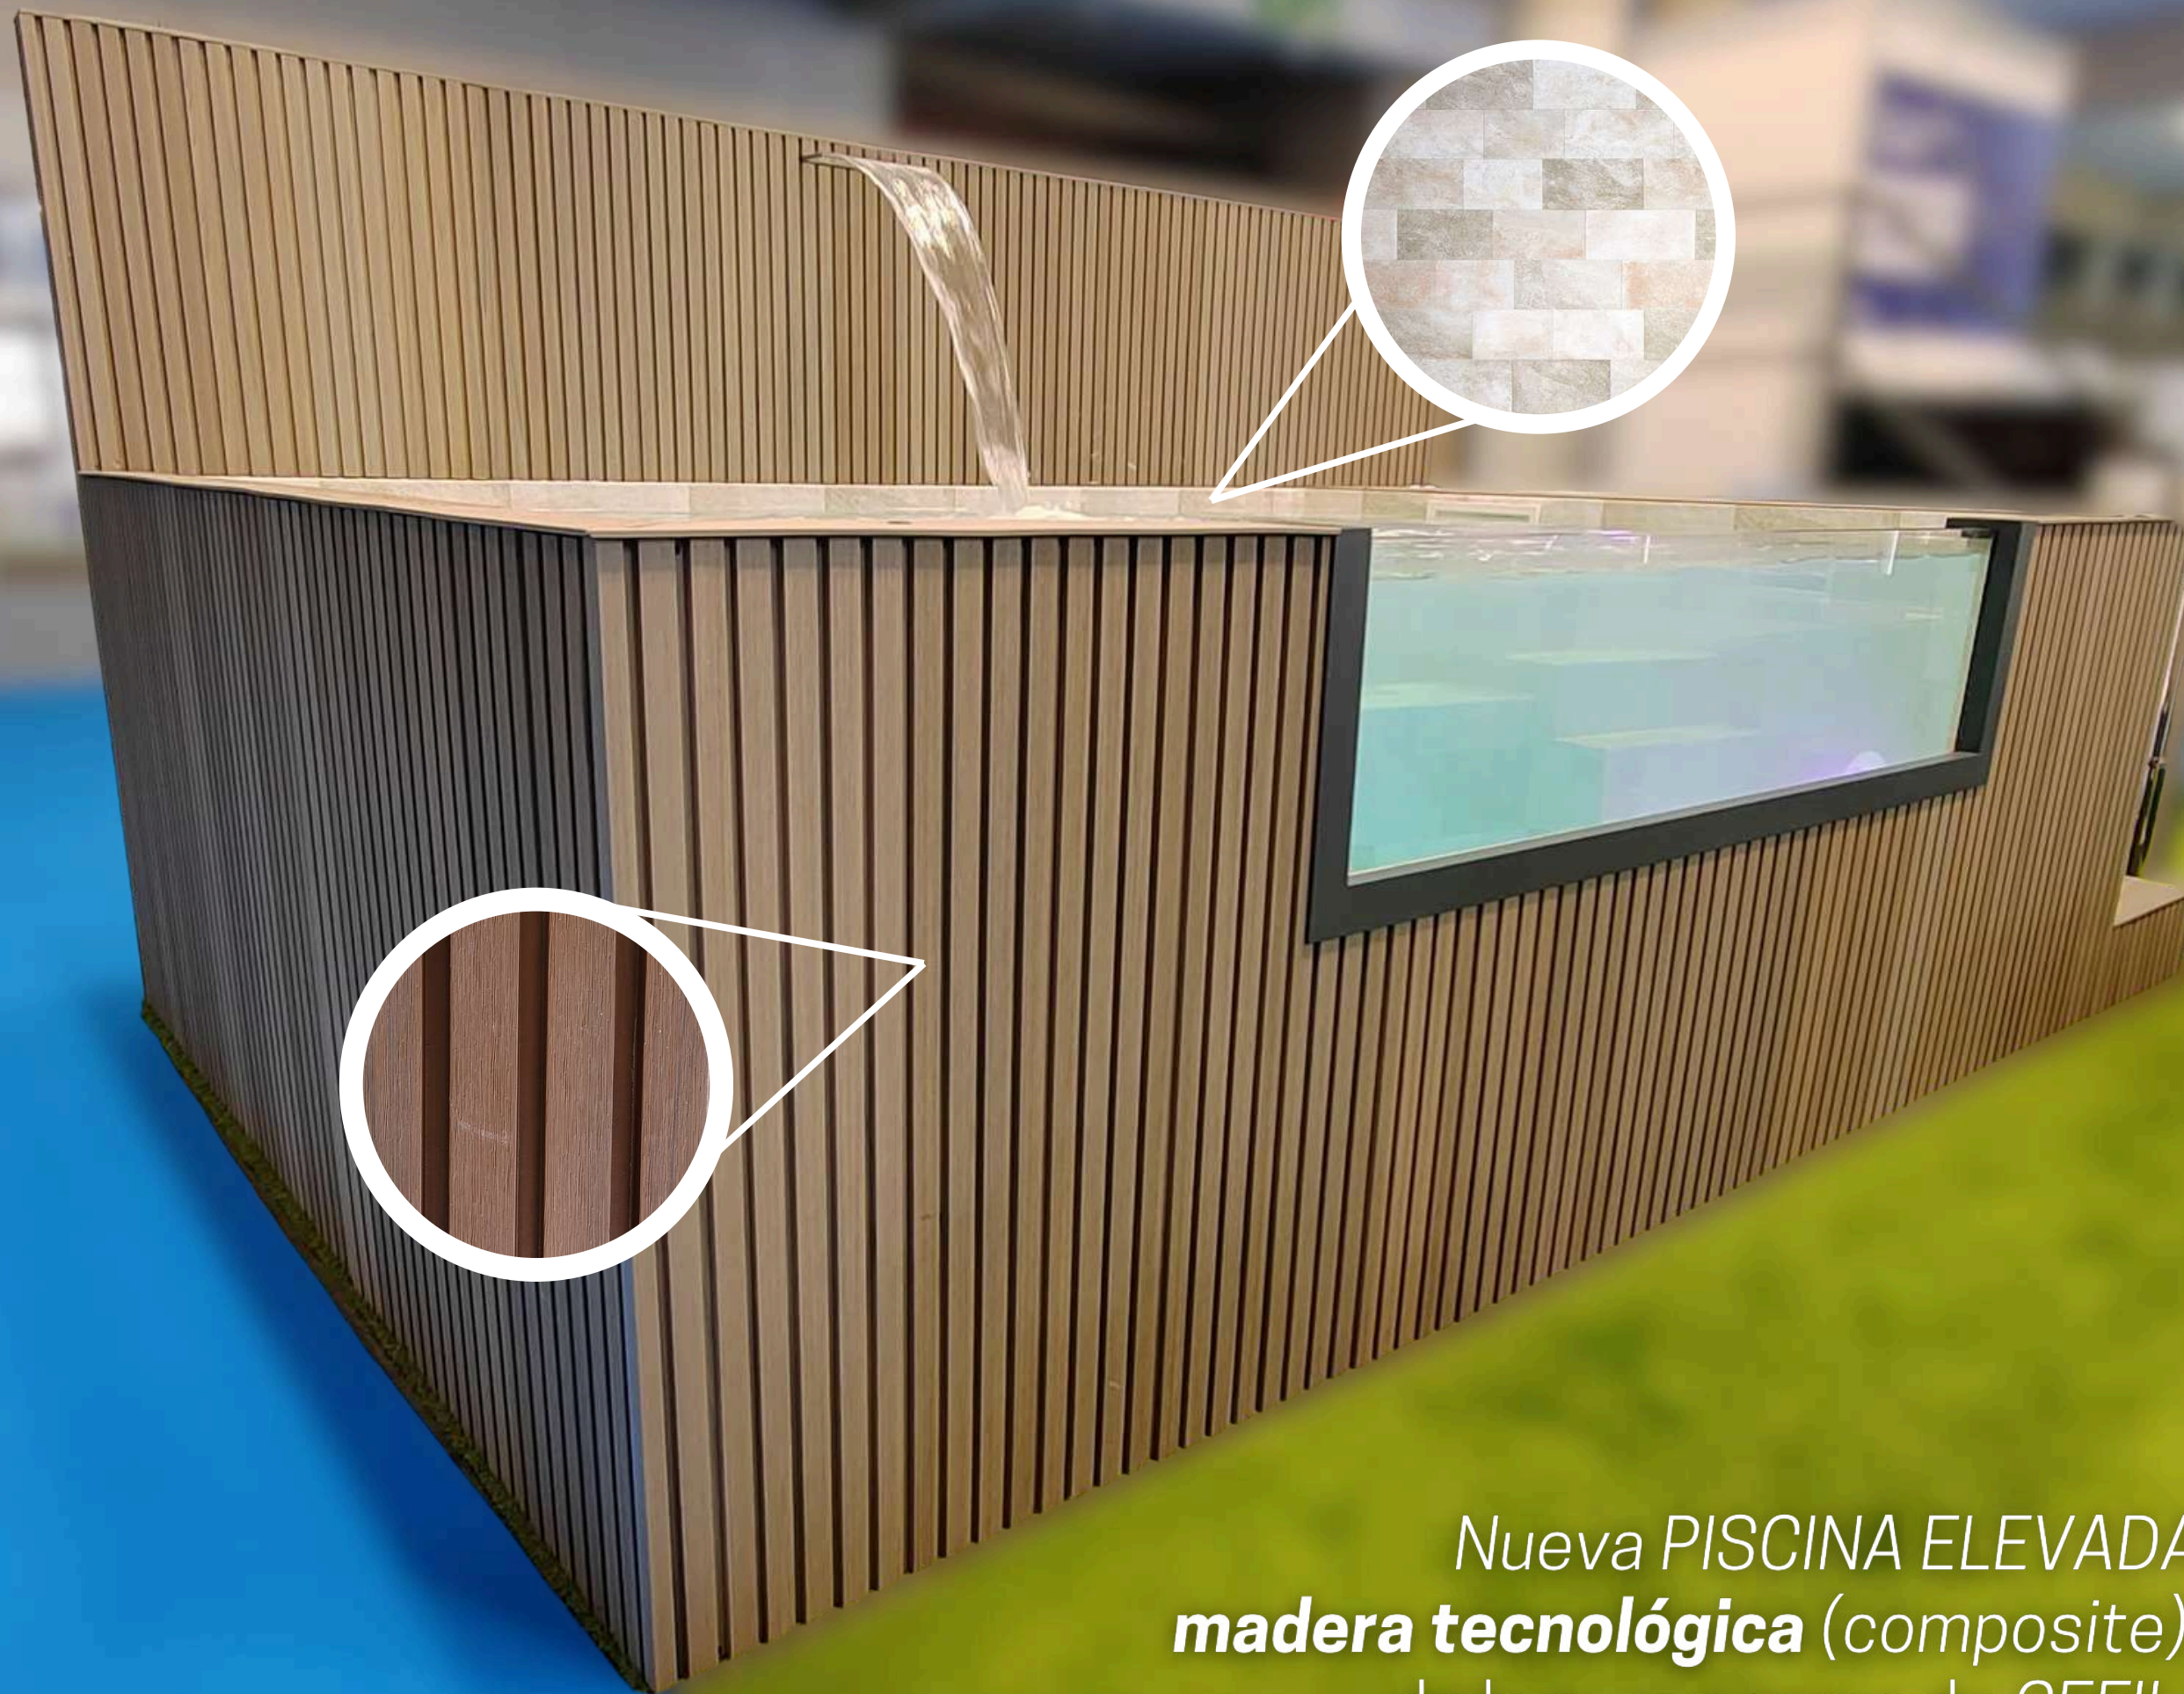

Novedad
2023-2024

NEW!

Nueva PISCINA ELEVADA con exterior en **madera tecnológica** (composite) y lámina armada de la nueva gama de CEFIL POOL: **KERAMIK**