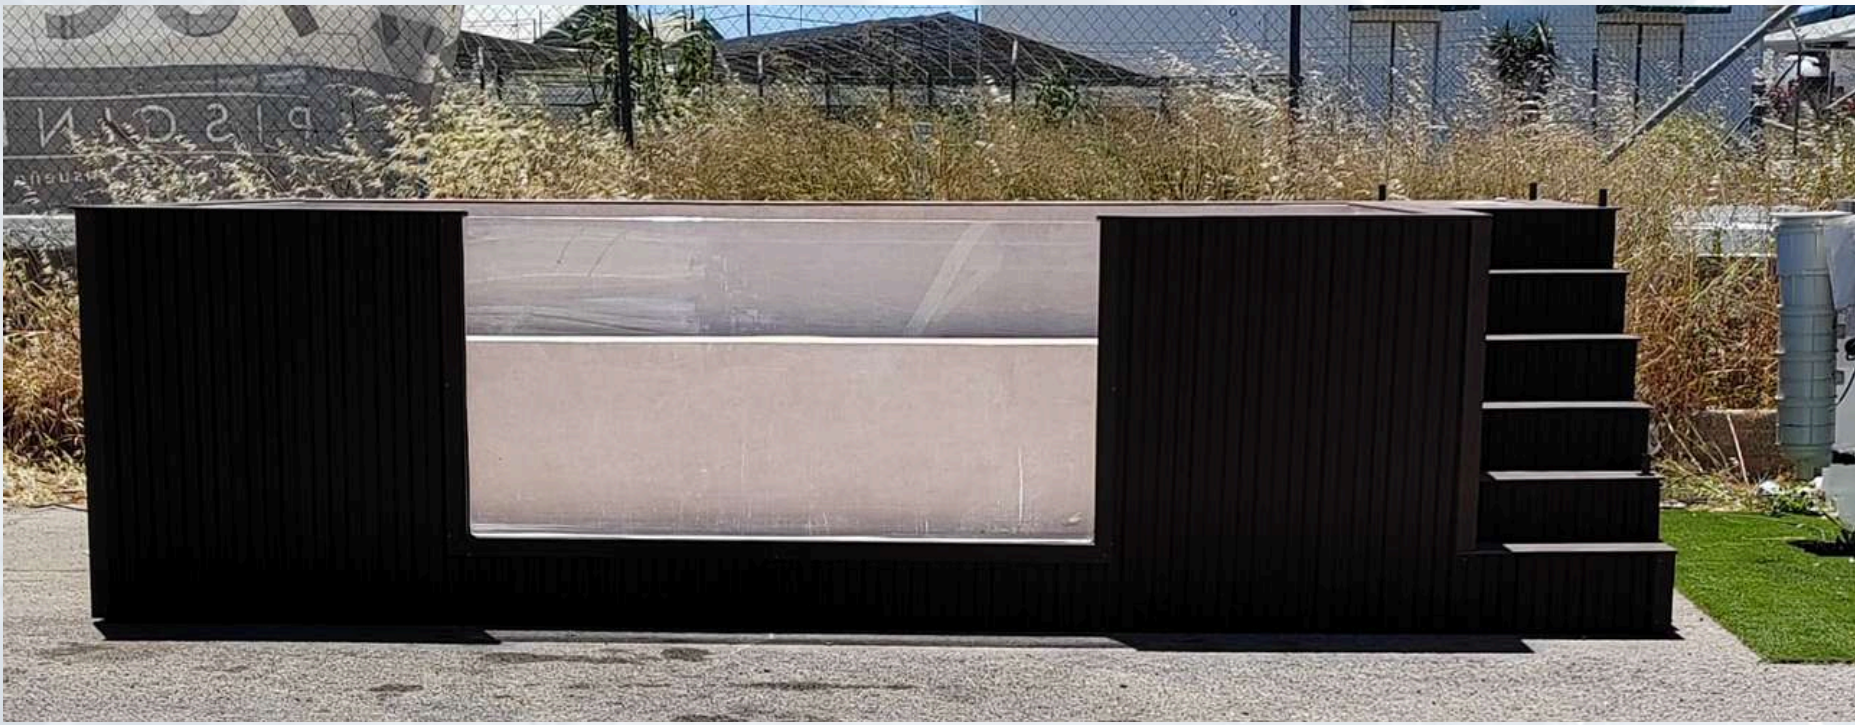

POOLSPA

- ✓ Completamente personalizable (interior y exterior) + extras
- ✓ Altura estándar de 0,80m
- ✓ 4 medidas: 2,40x2, 3x2, 4x2 y 5x2.

ECOBASIC

- ✓ Personaliza el exterior y el interior
- ✓ Altura estándar de 1,24m
- ✓ 1 única medida

Múltiples acabados
exteriores e
interiores a tu
disposición.
**Consúltanos si
tienes alguna duda.**

Kitpool

Kitpool

Kitpool

Kitpool

Kitpool

Piscinas ELEVADAS

enterradas/semi-enterradas

**Nuestra PISCINA ELEVADA
completamente personalizada, ahora
también preparada para ser ENTERRADA**

Kitpool

 Kitpool

A woman with her eyes closed is relaxing in a hot tub. The water is bubbling around her, and she is wearing a white bikini. The background is a soft, out-of-focus white.