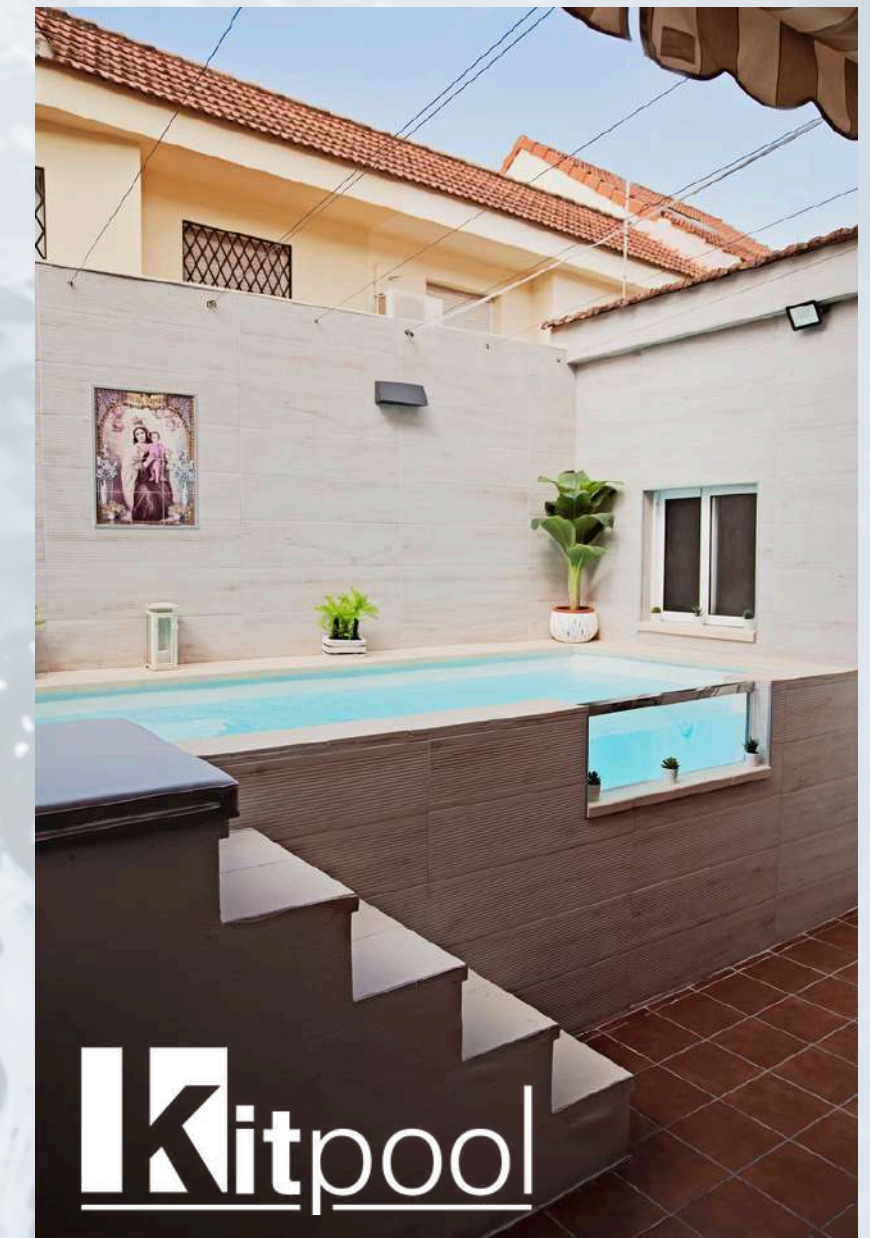

Descubre la fusión perfecta entre la **innovación** y la **elegancia**. Cada detalle ha sido cuidadosamente elaborado para crear una experiencia inigualable, con detalle y sumamente **sostenible**