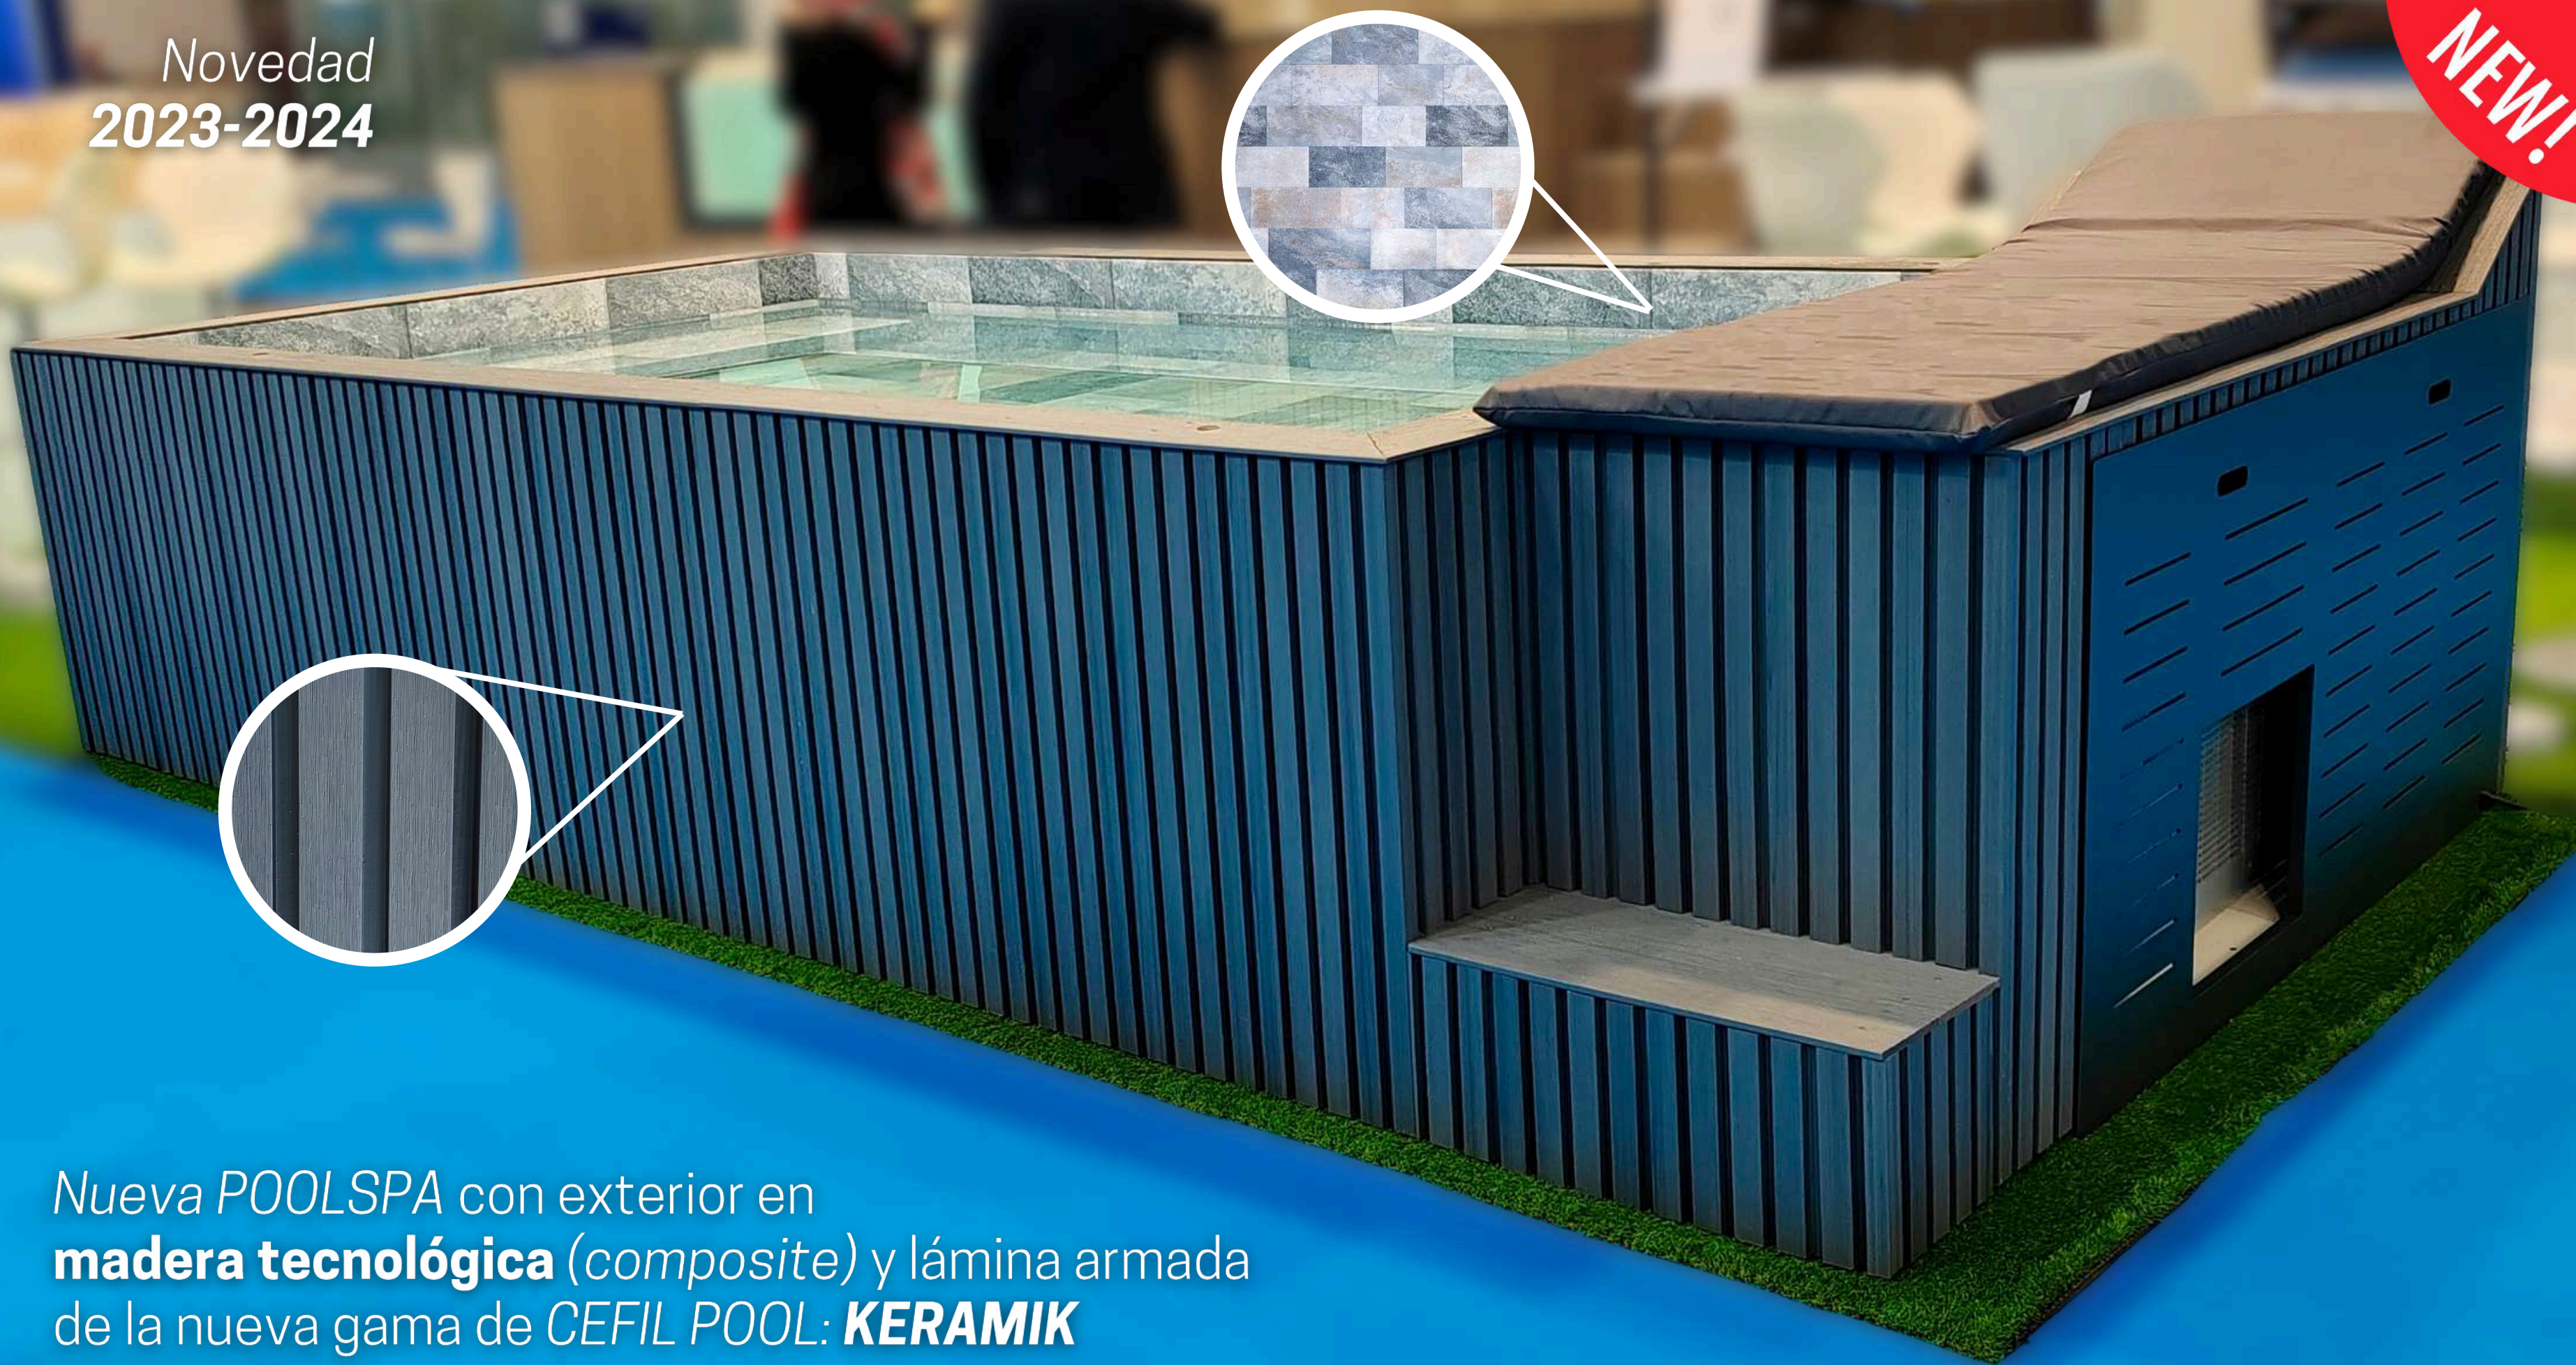

2024

Mostrario de **PISCINAS ELEVADAS**

Kitpool

Descubre nuestra gama de **piscinas elevadas** y elige la que mejor se adapte a ti

Piscina **Elevada**, **semi-enterrada o** **enterrada**

- ✓ Completamente personalizable (interior y exterior) + extras
- ✓ Altura estándar de 1,24m
- ✓ 100% a medida

POOLSPA

- ✓ Completamente personalizable (interior y exterior) + extras
- ✓ Altura estándar de 0,80m
- ✓ 4 medidas: 2,40x2, 3x2, 4x2 y 5x2.

ECOBASIC

- ✓ Personaliza el exterior y el interior
- ✓ Altura estándar de 1,24m
- ✓ 1 única medida

ATICOPOL

- ✓ Acabado exterior e interior únicos
- ✓ Altura estándar de 0,50 m
- ✓ 1 única medida

Novedad
2023-2024

NEW!

Nueva POOLSPA con exterior en **madera tecnológica** (composite) y lámina armada de la nueva gama de CEFIL POOL: **KERAMIK**