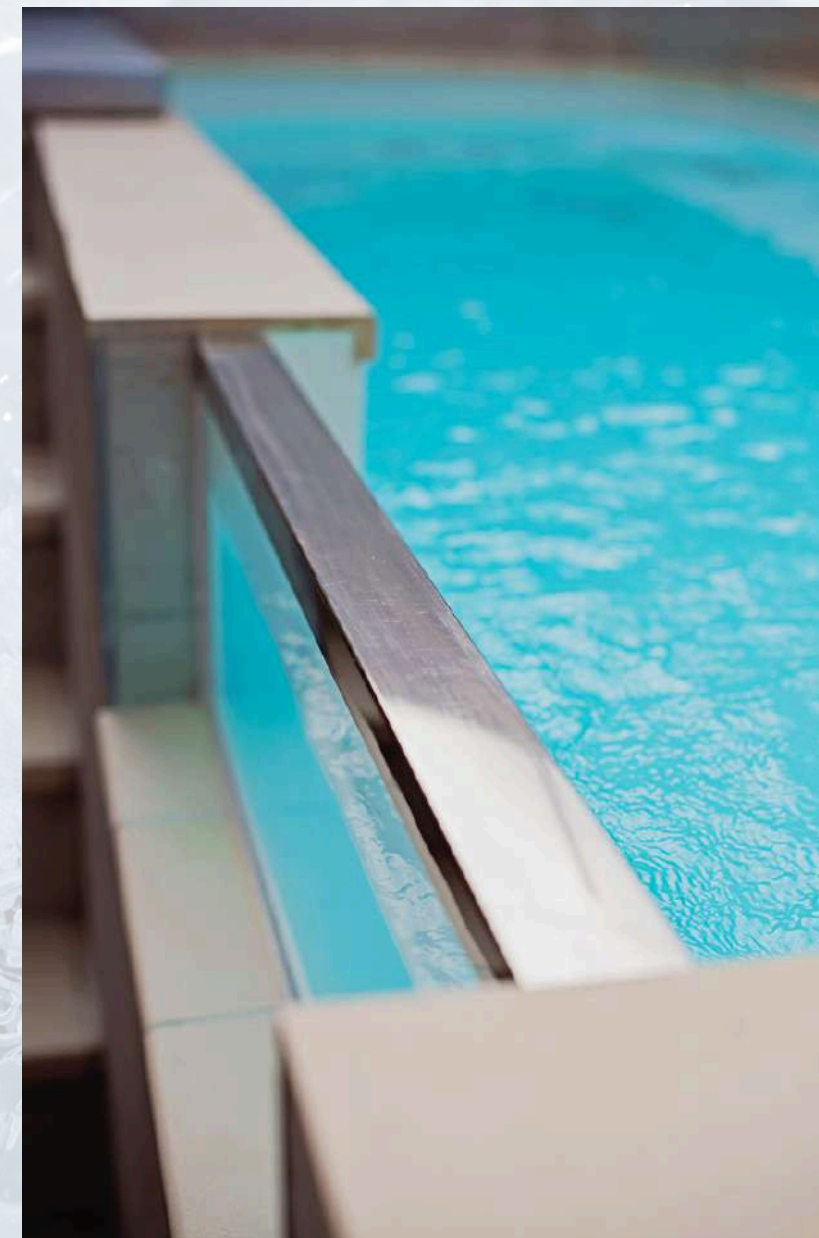

Descubre la fusión perfecta entre la **innovación** y la **elegancia**. Cada detalle ha sido cuidadosamente elaborado para crear una experiencia inigualable, con detalle y sumamente **sostenible**