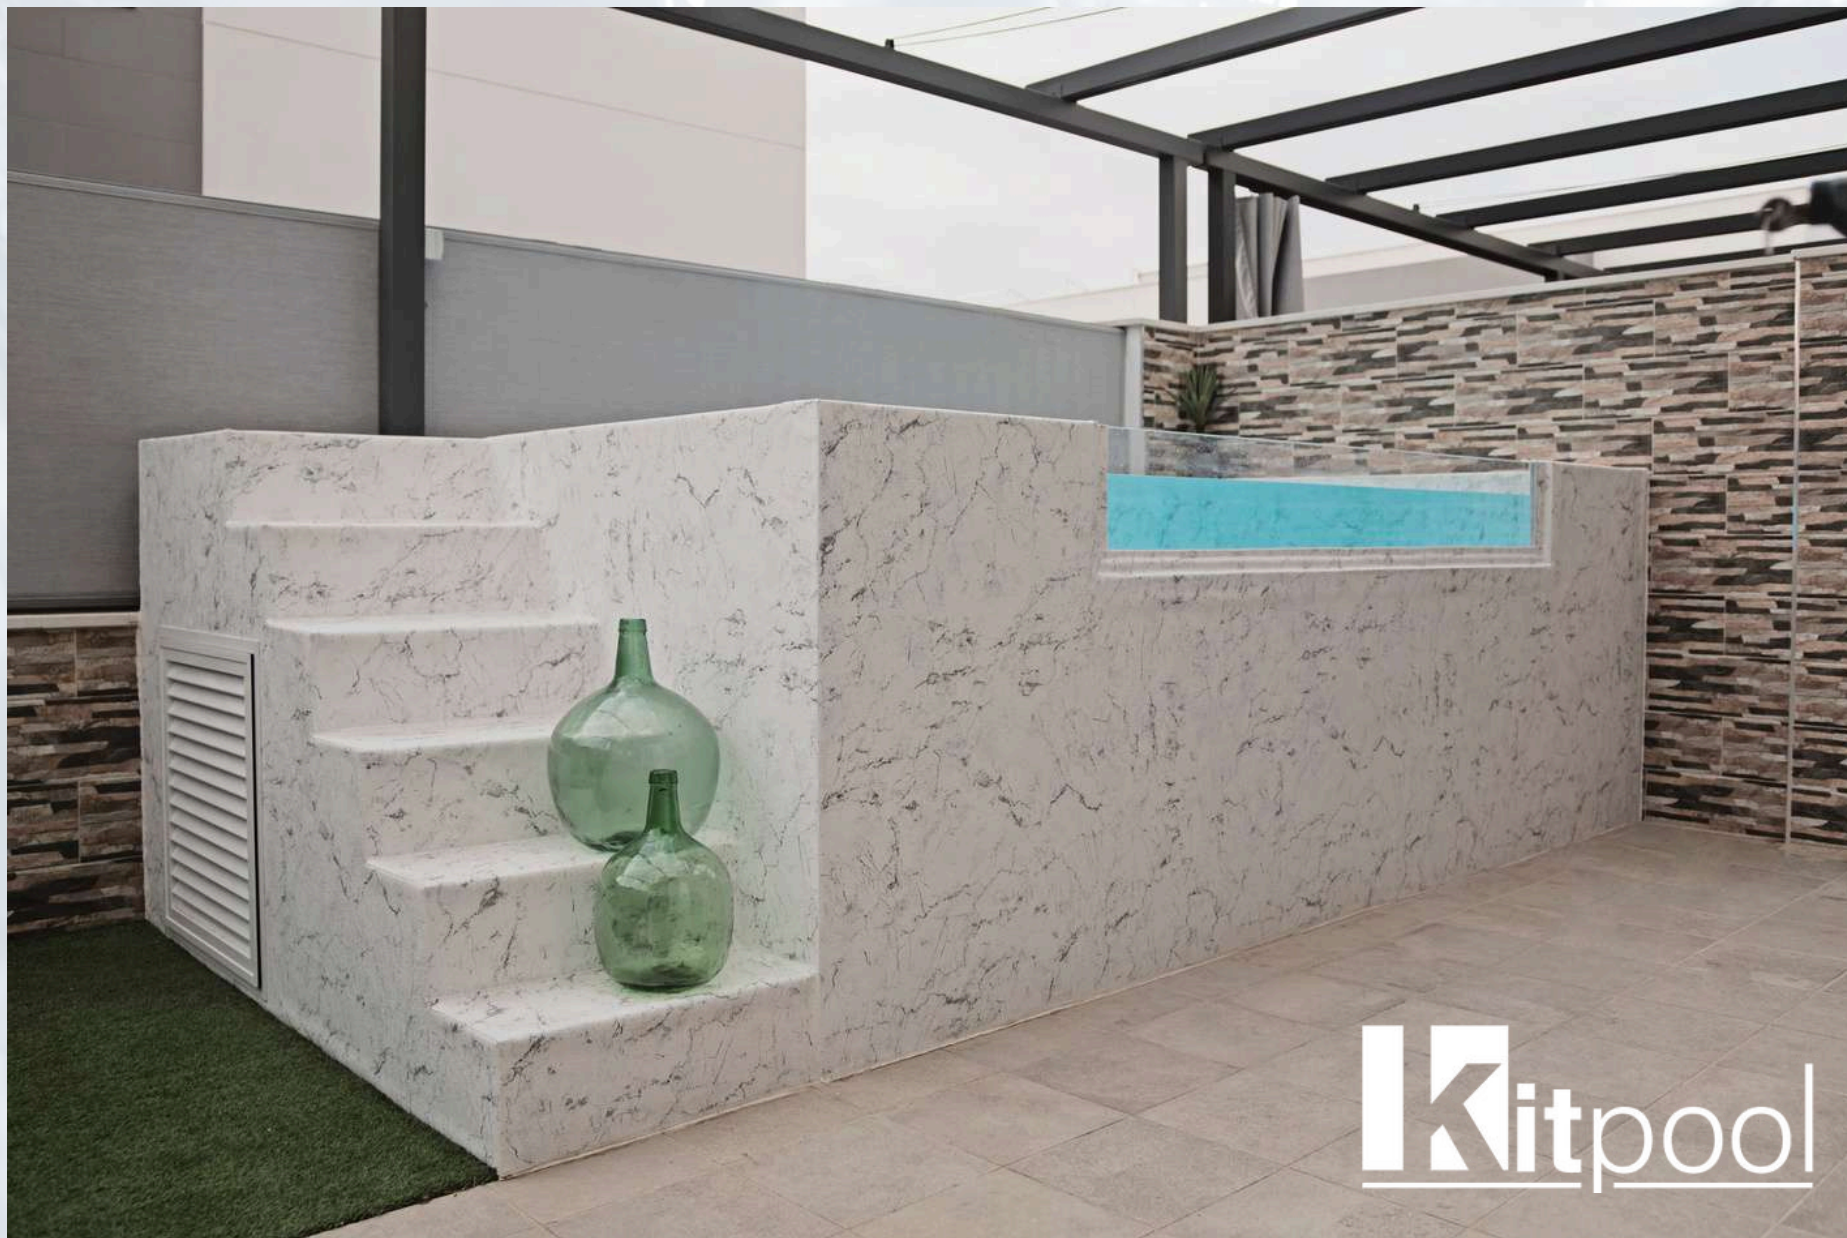

POOLSPA

- ✓ Completamente personalizable (interior y exterior) + extras
- ✓ Altura estándar de 0,80m
- ✓ 4 medidas: 2,40x2, 3x2, 4x2 y 5x2.

ECOBASIC

- ✓ Personaliza el exterior y el interior
- ✓ Altura estándar de 1,24m
- ✓ 1 única medida

Piscinas ELEVADAS

Totalmente a medida.
Totalmente personalizable.
La más vendida.

Descubre la fusión perfecta entre la **innovación** y la **elegancia**. Cada detalle ha sido cuidadosamente elaborado para crear una experiencia inigualable, con detalle y sumamente **sostenible**

**Nuestra PISCINA ELEVADA
completamente personalizada, ahora
también preparada para ser ENTERRADA**

Kitpool

 Kitpool

A woman with her eyes closed is relaxing in a hot tub. The water is bubbling around her, and she is wearing a white bikini. The background is a soft, out-of-focus white.